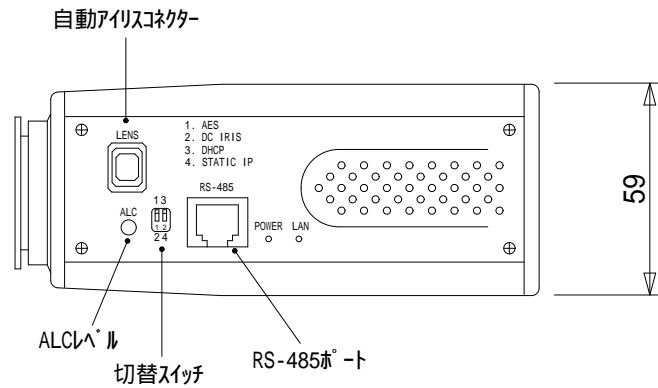

上面図

側面図

後面図

正面図

使用OS	Windows / Linux
対応ブラウザ	Windows IE 5x, 6x Linux Netscape
カメラセットアップ	ユーザー名/IP/PROXY/パスワード /時間/日付/モーション/アラーム
マルチカメラリンク	16台まで
ビューア	1/4/9/16 SPILT
パン/チルト操作	有
保存形式	BMP/JPEG/AVI

音 声	なし	画像サイズ	4 ~ 64KB
CFソケット	保存用CFカード (オプション)	映像調整	Bright (明るさ), Contrast (コントラスト) Saturation (彩度), Hue (色調)
撮像素子	1/3型CCD	COMポート	RS232 / RS485
CCD解像度	768 x 496	ネットワークインターフェース	10/100Base-TX, RJ-45
解像度 (ピクセル)	720 x 480	ネットワークプロトコル	TC/IP, UDP, DHCP, HTTP, SMTP, SNMP, FTP, PPP
映像出力	1.0Vp-p 75	モーションデテクション	有
水平解像度	480TV本	アラーム入出力	有
露 光	BLC / AGC / AWB	管理パスワード / ユーザー名	マルチレイヤ/マルチユーザー
最低照度	1ルクス F1.6	電 源	DC12V / 2A
オートアイリスタイプ	DCアイリス	作動環境	屋外には防錆塗装が必要です
圧縮方式	MJPEG / MPEG4	作動温度	5 ~ 50
録画比率	30コマ/秒, 18コマ/秒まで		

承認	作図担当	株式会社アイネットジャパン I - NET JAPAN Co., Ltd.	品名	CCD LANカメラ		
作図年月日			規格	K-32CL		
記事			縮尺	1 / 2	図面番号	
備考						