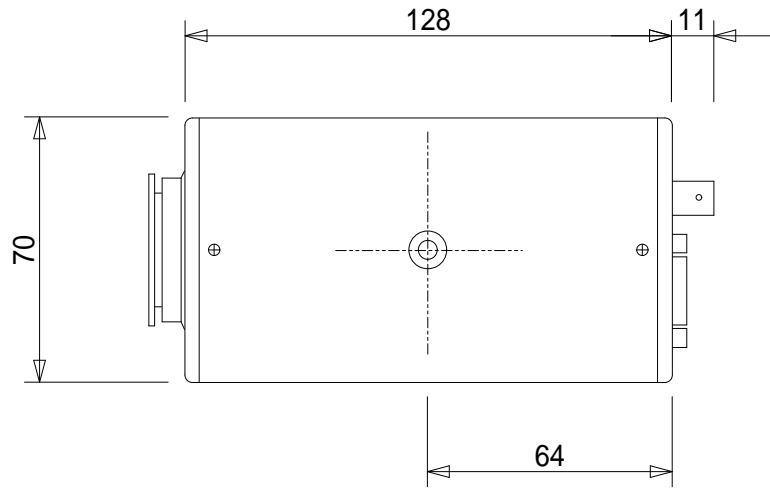

上面図

側面図

後面図

正面図

使用OS	Windows / Linux
対応ブラウザ	Windows IE 5x, 6x Linux Netscape
カメラセットアップ	ユーザー名/IP/PROXY/パスワード /時間/日付/モーション/アラーム
マルチカメラリンク	16台まで
ビューア	1/4/9/16 SPILT
パン/チルト操作	有
保存形式	BMP/JPEG/AVI

音 声	なし	画像サイズ	4 ~ 64KB
CFソケット	保存用CFカード (オプション)	映像調整	Bright (明るさ), Contrast (コントラスト) Saturation (彩度), Hue (色調)
撮像素子	1/3型CCD	COMポート	RS232 / RS485
CCD解像度	768 x 496	ネットワークインターフェース	10/100Base-TX, RJ-45
解像度 (ピクセル)	720 x 480	ネットワークプロトコル	TC/IP, UDP, DHCP, HTTP, SMTP, SNMP, FTP, PPP
映像出力	1.0Vp-p 75	モーションデテクション	有
水平解像度	480TV本	アラーム入出力	有
露 光	BLC / AGC / AWB	管理パスワード / ユーザー名	マルチレイヤ/マルチユーザー
最低照度	1ルクス F1.6	電 源	DC12V / 2A
オートアイリスタイプ	DCアイリス	作動環境	屋外には防錆塗装が必要です
圧縮方式	MJPEG / MPEG4	作動温度	5 ~ 50
録画比率	30コマ/秒, 18コマ/秒まで		

承認	作図担当	株式会社アイネットジャパン I - NET JAPAN Co., Ltd.	品名	CCD LANカメラ		
作図年月日			規格	K-32CL		
記事			縮尺	1 / 2	図面番号	
備考						