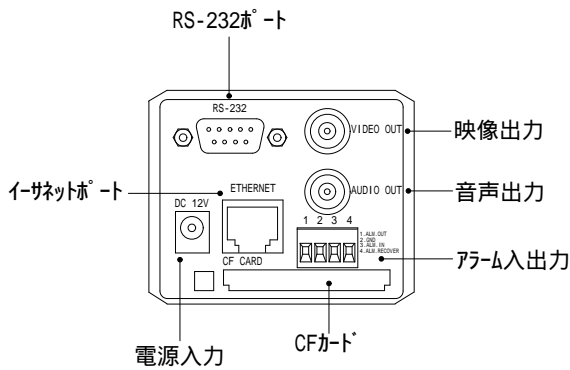

上面図

側面図

後面図

正面図

使用OS	Windows / Linux
対応ブラウザ	Windows IE 5x, 6x Linux Netscape
カメラセットアップ	ユーザー名/IP/PROXY/パスワード /時間/日付/モーション/アラーム
マルチカメラリンク	16台まで
ビューア	1/4/9/16 SPILT
パン/チルト操作	有
保存形式	BMP/JPEG/AVI

音 声	なし	画像サイズ	4 ~ 64KB
CFソケット	保存用CFカード (オプション)	映像調整	Bright (明るさ), Contrast (コントラスト) Saturation (彩度), Hue (色調)
撮像素子	1/3型CCD	COMポート	RS232 / RS485
CCD解像度	768 x 496	ネットワークインターフェース	10/100Base-TX, RJ-45
解像度 (ピクセル)	720 x 480	ネットワークプロトコル	TC/IP, UDP, DHCP, HTTP, SMTP, SNMP, FTP, PPP
映像出力	1.0Vp-p 75	モーションデテクション	有
水平解像度	480TV本	アラーム入出力	有
露 光	BLC / AGC / AWB	管理パスワード / ユーザー名	マルチレイヤ/マルチユーザー
最低照度	1ルクス F1.6	電 源	DC12V / 2A
オートアイリスタイプ	DCアイリス	作動環境	屋外には防錆塗装が必要です
圧縮方式	MJPEG / MPEG4	作動温度	5 ~ 50
録画比率	30コマ/秒, 18コマ/秒まで		

承認	作図担当	株式会社アイネットジャパン I - NET JAPAN Co., Ltd.	品名	CCD LANカメラ		
作図年月日			規格	K-32CL		
記事			縮尺	1 / 2	図面番号	
備考						