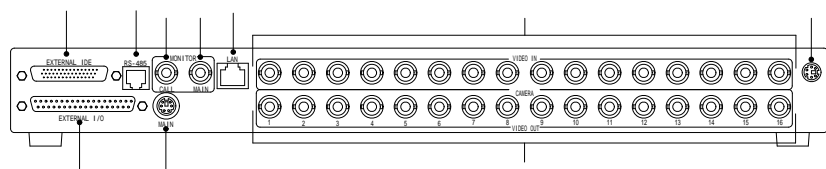

フロントパネル

リアパネル

フロントパネル	リアパネル
ハードディスクカートリッジ	I D E ポート
チャンネル選択ボタン	RS-485ポート
検索ボタン	コールモニター出力
巻戻しボタン	メインモニター出力
再生 / 停止ボタン	LANポート(K-DVR-16DNのみ)
一時停止ボタン	映像入力
早送りボタン	外部入力 / 出力
エンター / ズームボタン	メインモニター出力(S-Video)
セットボタン	映像ループスルー
シーケンスボタン	電源
モードボタン	
メニューボタン	
エスケープボタン	
上下左右ボタン	

映像入力	BNC × 16, 1.0Vp-p 75
録画フレーム比率	NTSC 60コマ/秒まで 調整可能
動き検知機能	有
解像度(画面/録画)	720 × 480 / 720 × 240画素
映像ループスルー	BNC × 16, 1.0Vp-p 75
メインモニター出力	BNC × 1, S-VHS × 1, 1.0Vp-p 75
コールモニター出力	BNC × 1, 1.0Vp-p 75
アラーム	16入力, 1出力 D-sub37ピン 2.0A/24V
電源	DC12V 4A
作動温度	0 ~ 40