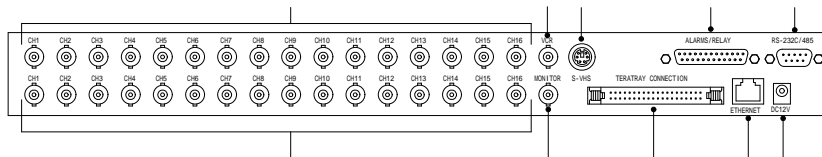

フロントパネル

リアパネル

フロントパネル	リアパネル
電源スイッチ	映像入力
モードボタン	ループ出力
静止ボタン	VCR出力
シーケンスボタン	モニター出力
ズームボタン	S-VHSプラグ
PIPボタン	アラーム/リレー
P/Tボタン	RS-232/485
カメラ番号ボタン	HDD接続
メニューボタン	イーサネット
録画ボタン	電源プラグ差込口
停止ボタン	
巻戻しボタン	
再生ボタン	
早送りボタン	
一時停止ボタン	
エンターボタン	
上下左右移動ボタン	

項目	仕様	備考
入力	16入力 1.0Vp-p 75	バックアップ VCR タイムベース: VCR出力 RS232C, RS485, その他 167フレーム入力, 1リル - 出力
出力	3出力 VBS: 1.0Vp-p 75	
水平解像度	480TV本	カラーコントロール パン/チルト/ズーム/フォーカス リモートコントロール: 外部装置, ライブ・ファン・ヒーター
S/N比	48dB以上	
色	16700000	ハードディスク 内部: 2台まで *初期250GB内蔵
分割画面	7分割, 4分割, 9分割, 16分割	
ズーム	ライブ, 再生時	作動温度 5 ~ 40 作動湿度 90%以下
ビクチャ-イベント	有	
シーケンス	有	I Rリモート 内蔵
画面品質	7分割: 720(H) x 480(V)	
速度	最大30コマ/秒	質量 5kg 電源 DC12V 4.5A
保存メディア	ハードディスク	
圧縮方式	JPEG	
画像保存方法	マッピング方法7画面保存	
録画モード	リアルタイム/タイムベース/イベント/メモリー	