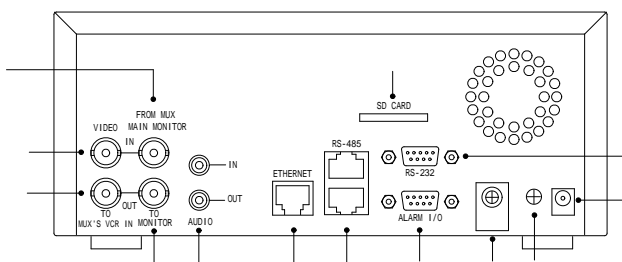

フロントパネル

リアパネル

フロントパネル		リアパネル		仕様	
電源	映像入力	解像度	720 × 240画素, 352 × 240画素	録画検索	アラーム/時間/イベントリスト/フィルタ - /SDカード
モニター	MUXメインモニター入力	映像入力	映像入力 (BNC) × 1 マルチレカ - /モニター入力 (BNC) × 1	言語	英語 / 中国語
ディスプレイ	映像出力	映像出力	映像出力 (BNC) × 1 マルチレカ - /モニター出力 (BNC) × 1	設定メニュー	マルチレイヤ / ネットワーク設定
検索	モニター出力	音声入力 / 出力	ライン入出力 (RCA × 2), 16ビット, 8KHz	ログリスト	4000録画
セットアップ	音声入力 / 出力	圧縮方式	M-JPEG	アラーム入出力	1入力
エンター	イーサネット10/100	保存メディア	320GBまで / HDD	ブザー	内蔵
上下左右	RS-485ポート	メモリーカード	SDカード	COMポート	RS-232, RS-485, イーサネット
再生	SDカードスロット	録画比率	30fps(720 × 240), 60fps(352 × 240)	ネットワーク	10/100Base-T
一時停止	RS-232ポート	録画モード	Best (40KB) / High (32KB) / Standard (21KB) / Basic (16KB)	ネットワーク	TCP/IP, DHCP, HTTP, SMTP, UDP, FTP, PPP
録画	アラーム入出力	アラーム録画	イベント/アラーム/監視アラーム	ネットワーク	マルチメディアグレード メモリーカード (SDカード), RS-232
ジョグダイヤル	ケーブル固定部	プリアラーム録画	100画素 (5秒で20PPS)	ネットワーク	パスワード保護 動作/メニュー設定/リセット
	接地	録画スピード	短時間早送り/巻戻し; 1/16, 1/8, 1/4, 1/2, 1, 2, 4, 8, 16, 30, 100倍	電源	DC12V 最大5A
	電源プラグ差込口			寸法	220(W) × 89(H) × 320(D)
				作動温度	5 - 40